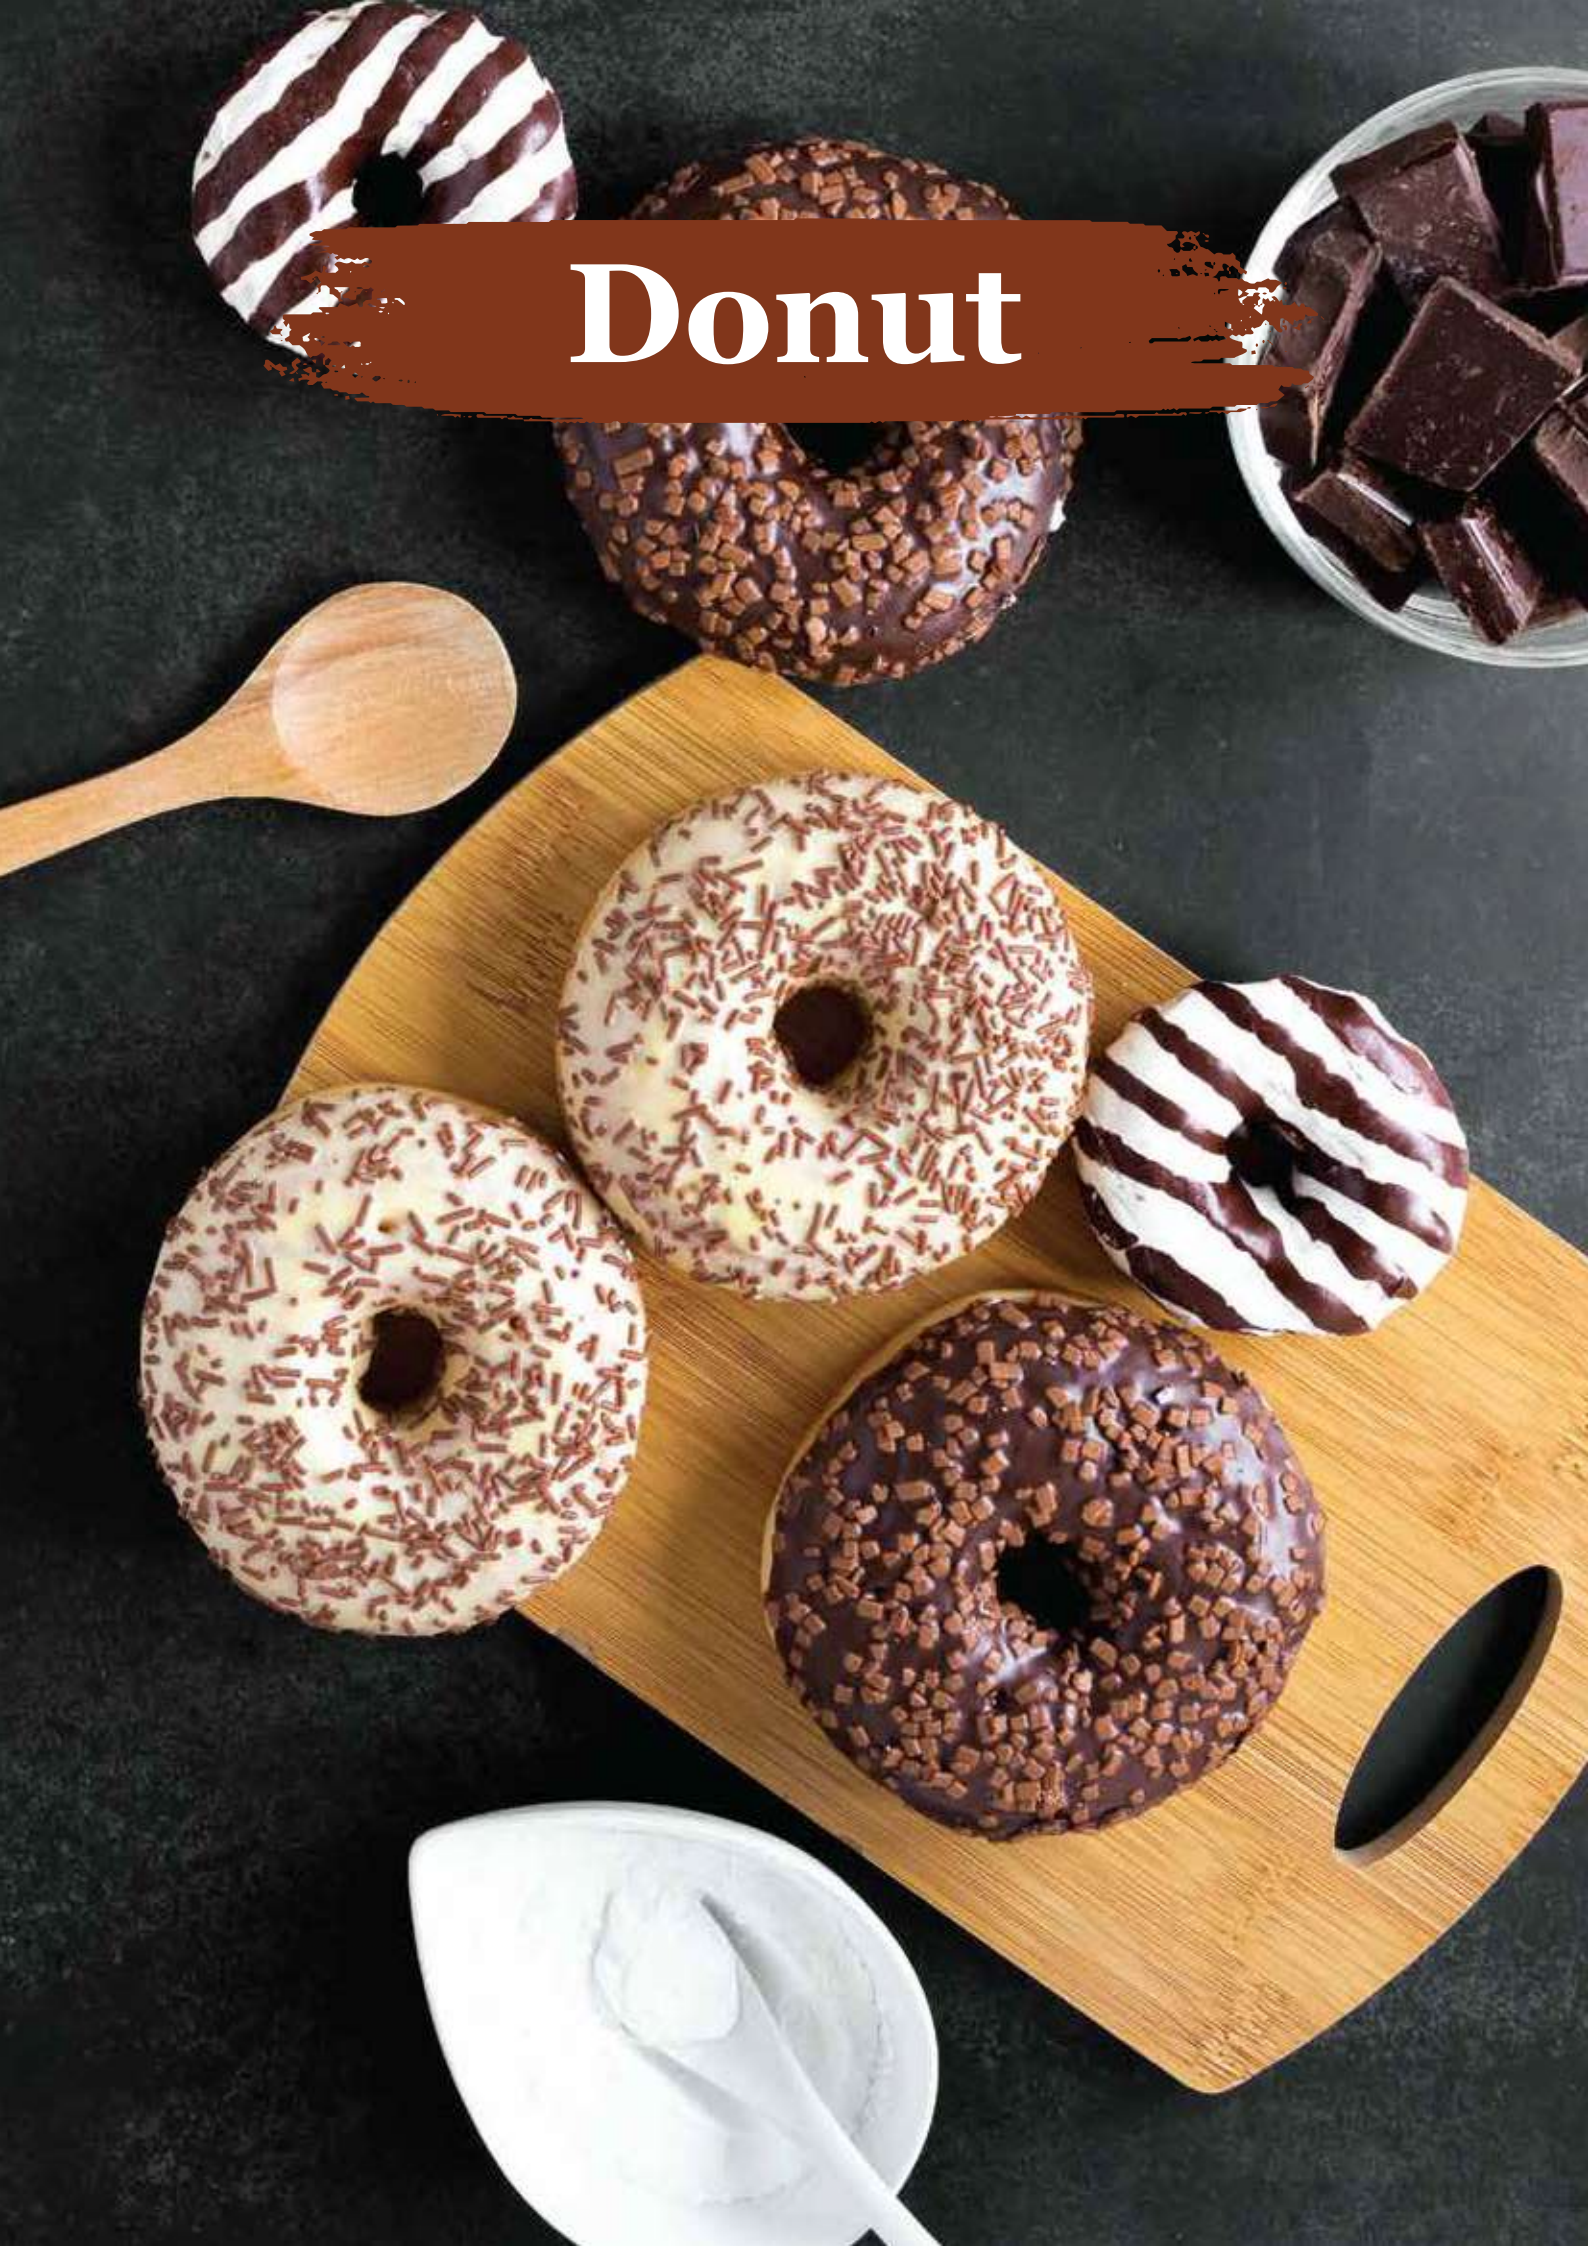

Sucuk Toats 3,90 €

Toast mit Cheddar oder Gouda und Sucuk

Toast mit Käse 3,90 €

Toast mit Cheddar oder Gouda

Donut

MENU

Donut

Ungefüllter Donut 3,30 €