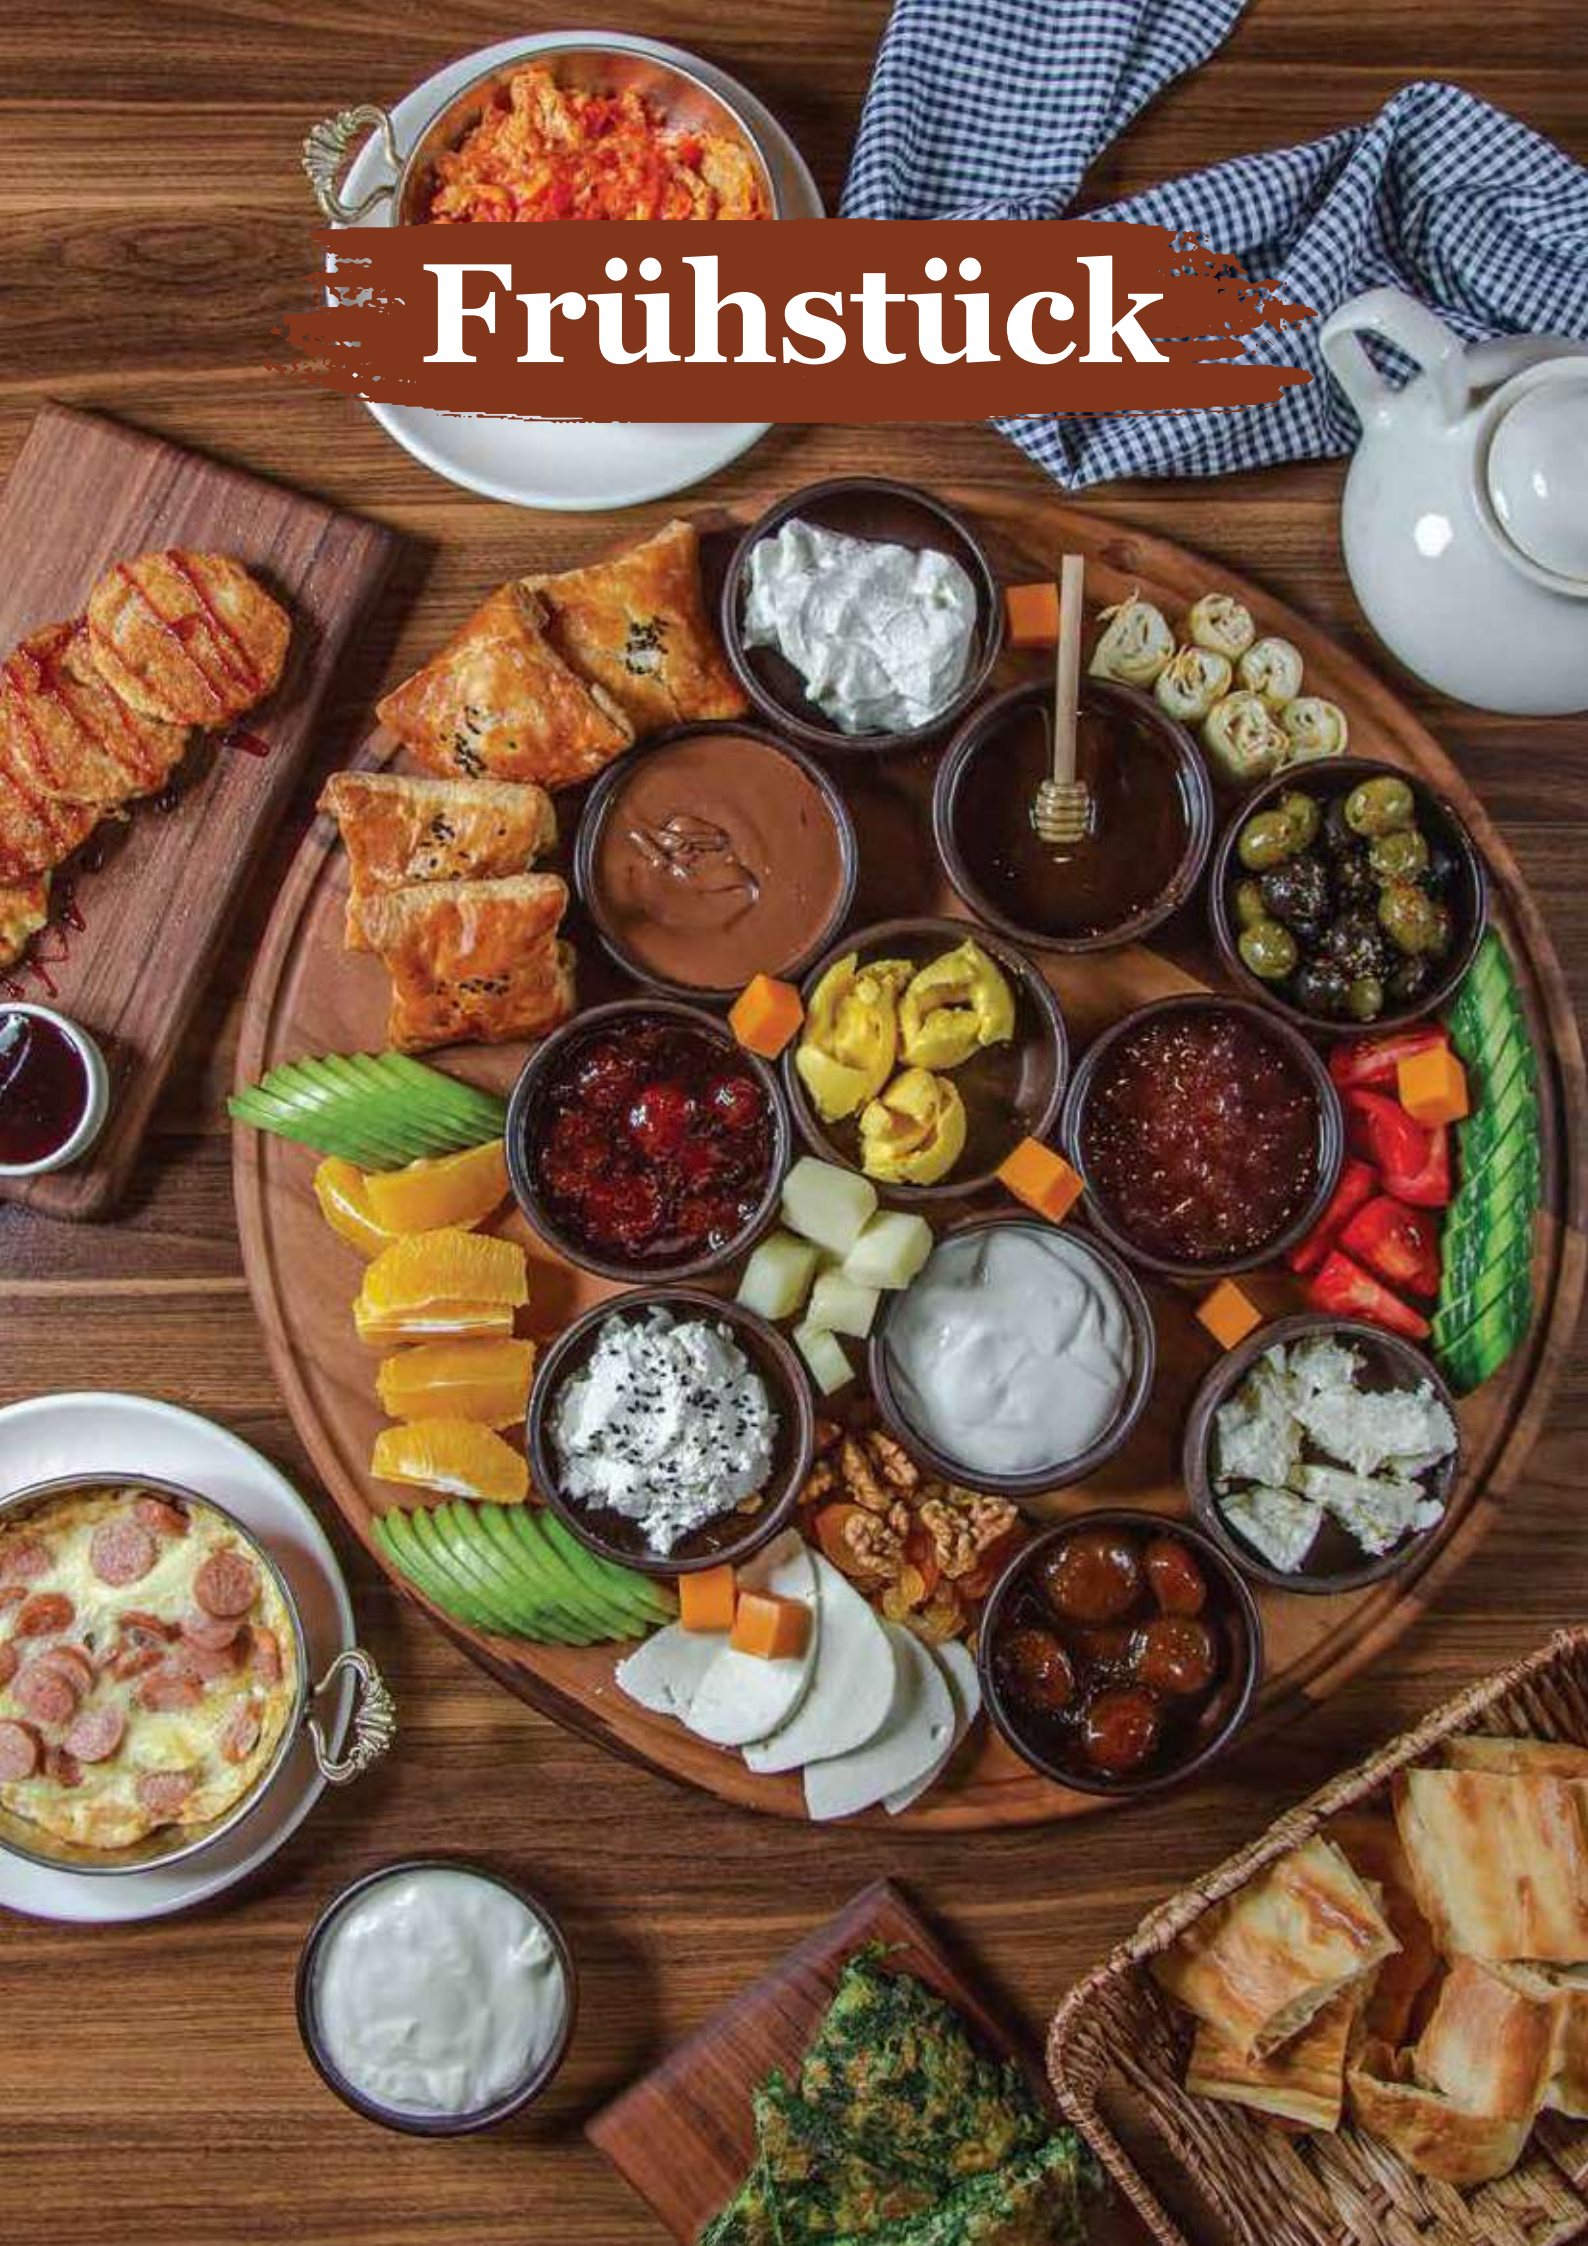

MENU

didreamz
always sweet

Wolfenbüttel wird versüßt!

Frühstück

MENU

Serpme Kahvalti (1 kisilik) 12,50 €

Sinirsiz cay, 1 bardak portakal suyu, bir yumurta cesiti (menemen, sucuklu yumurta, sade yumurta), peynir ve salam cesiti, domates, salatalik, zeytin, ev yapimi recel, ce-men, tereyag, bal, Nutella, sosis ve patates kizartmasi, simit, somun ekmeği